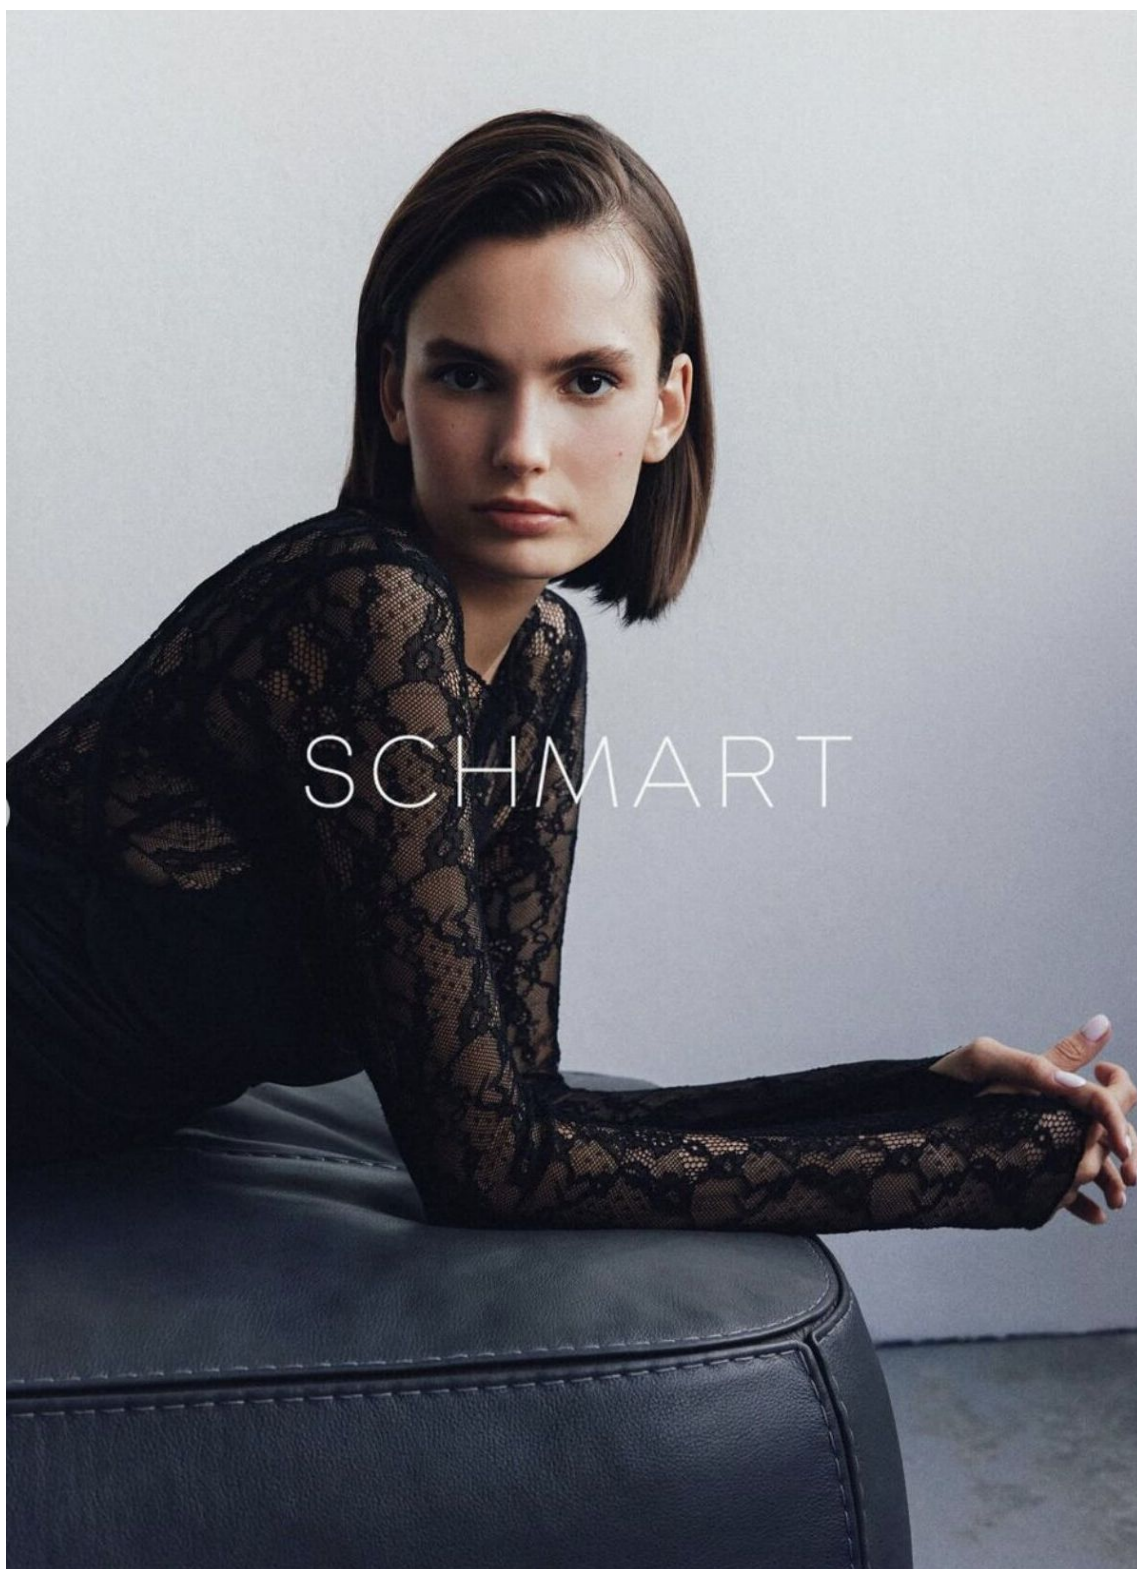

ANASTASIA ORLOVA

height 180 cm · bust 82 cm · cup A/B · waist 61 cm · hips 90 cm · dress 36
shoes size 39 · hair dark brown · eyes brown

ANASTASIA ORLOVA

height 180 cm · bust 82 cm · cup A/B · waist 61 cm · hips 90 cm · dress 36
shoes size 39 · hair dark brown · eyes brown