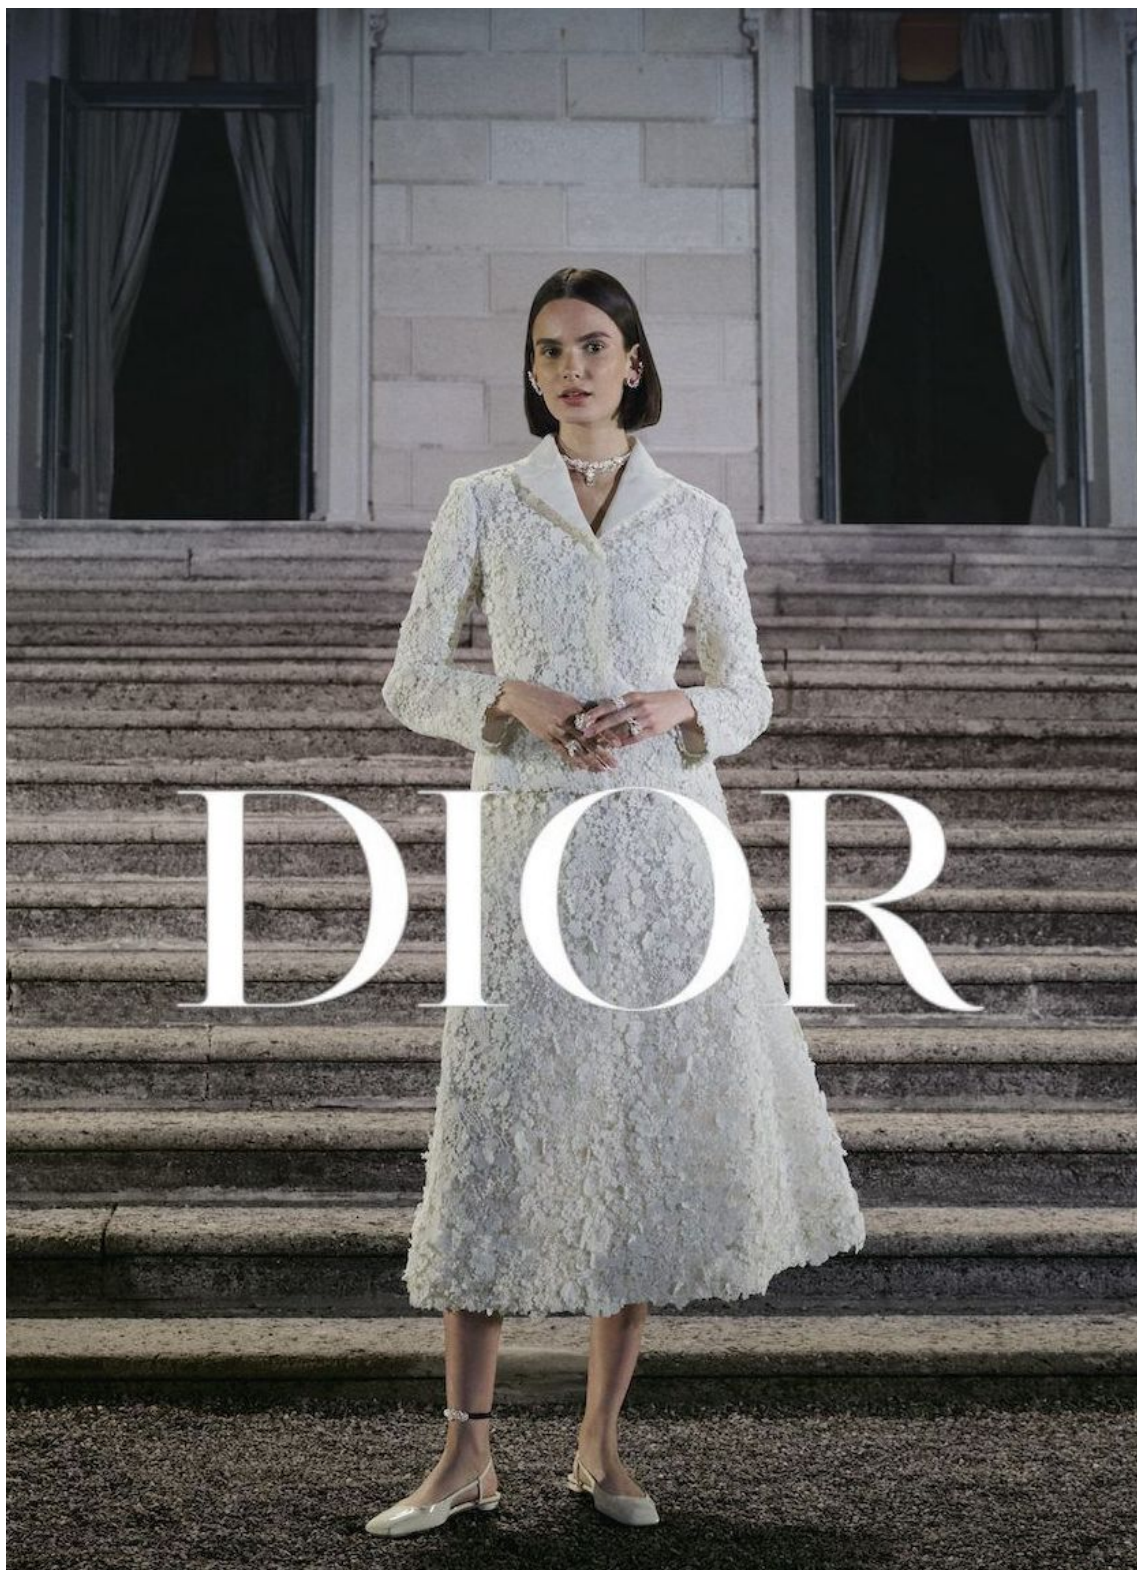

ANASTASIA ORLOVA

height 180 cm · bust 82 cm · cup A/B · waist 61 cm · hips 90 cm · dress 36
shoes size 39 · hair dark brown · eyes brown